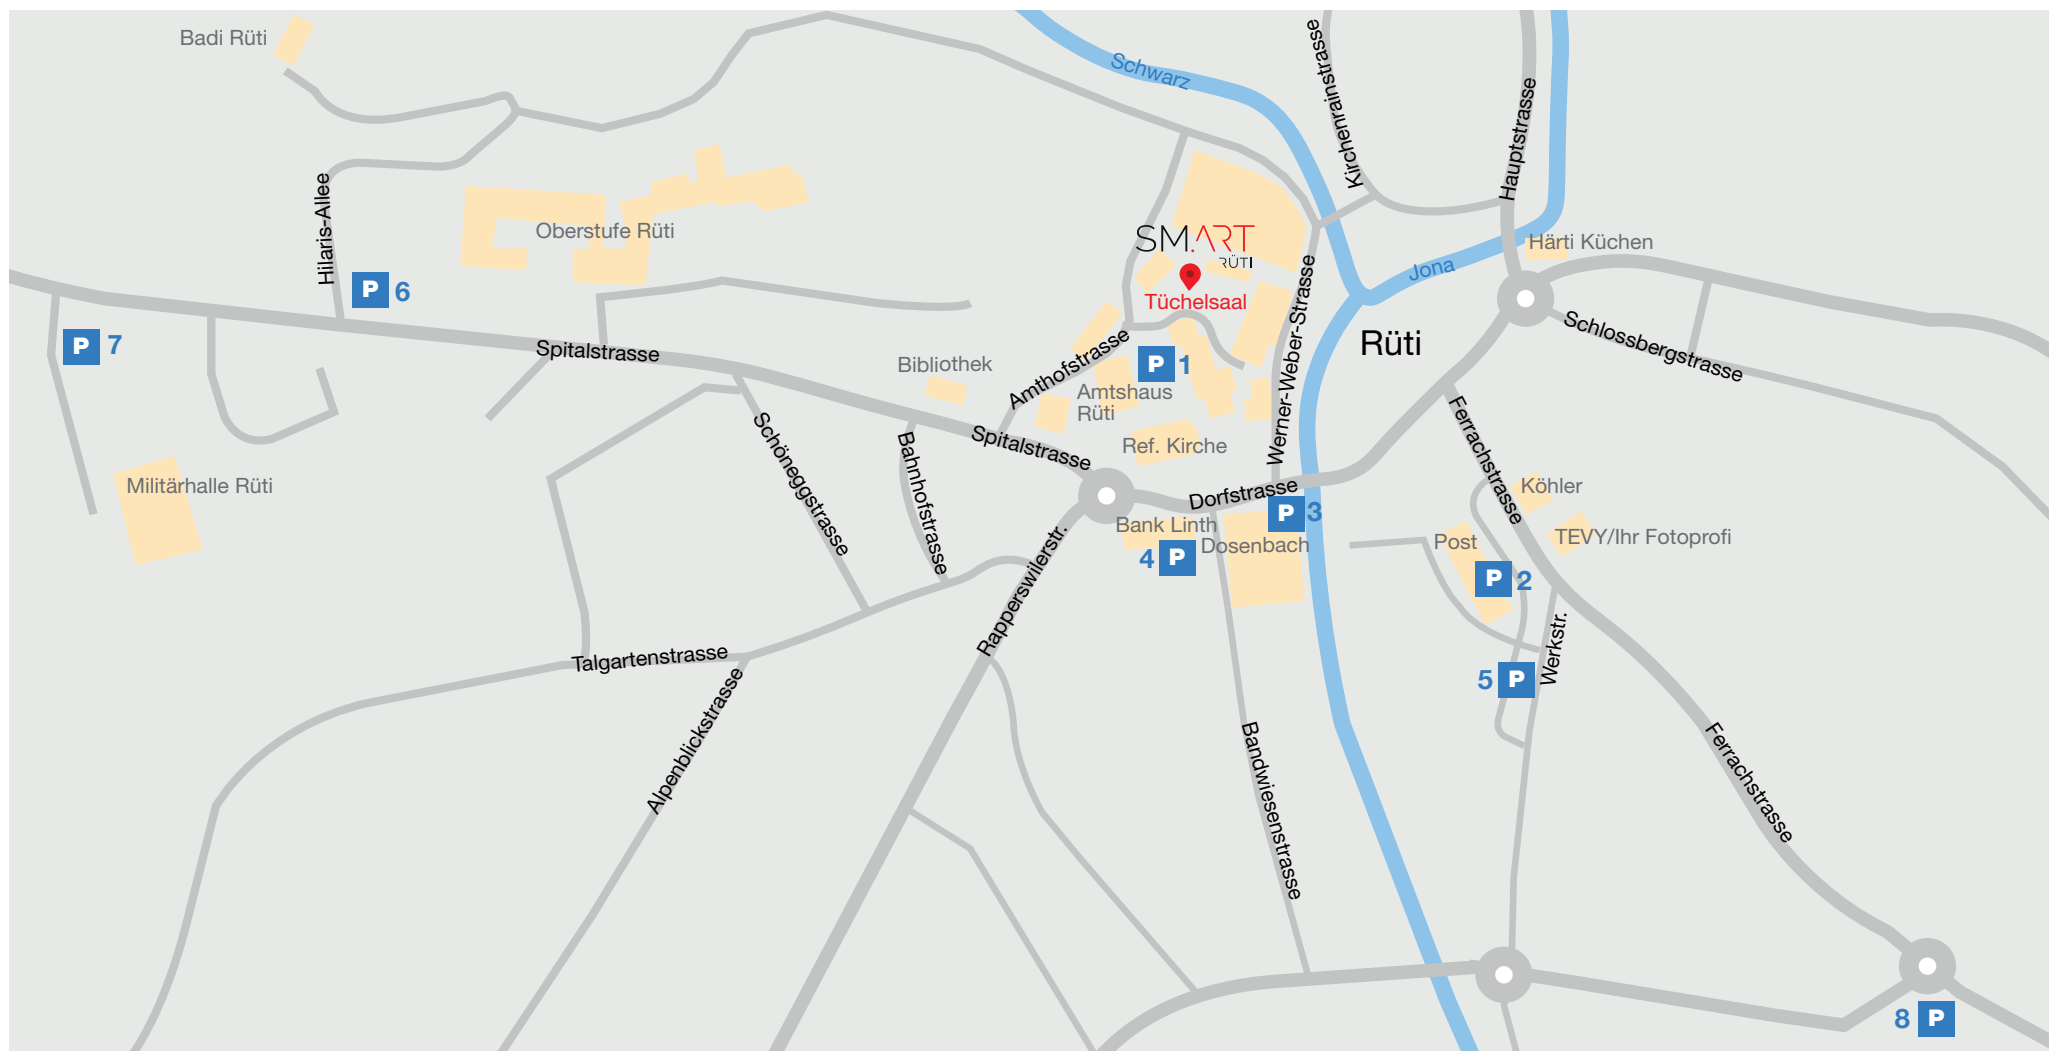

ANFAHRTSPLAN UND PARKEN

1 Klosterhof

2 Post

3 Jonapark, Sonntag geschlossen

4 Märtegge, Sonntag geschlossen

5 Bruggacher, Samstag und Sonntag geöffnet

6 Hilaria Allee zur Badi Rüti

7 Areal Spitalstrasse 29-43

8 Sonnenplatz